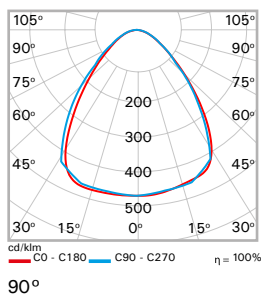

Photometric Curve

Dimensions (mm)

Type	a	b	h
71 W	655	300	70
97 W	655	300	70
122 W	655	300	70
115 W	975	300	70
128 W	975	300	70
188 W	975	300	70
204 W	1295	300	70

Options

Emergency Kit	: Yes (1-3 hours)
DALI Compatibility	: Yes

Purchase Order Table

Product Type	Product Code	Power (W)	Weight(kg)
72 W 4000K	LOJ 072U 400A00 LB 8K86 90 306065	72	7
100 W 4000K	LOJ 100U 400A00 LB 11K3 90 306065	97.4	7
122 W 4000K	LOJ 122U 400A00 LB 13K9 90 306065	122.3	7
115 W 4000K	LOJ 115U 400A00 LB 13K8 90 309065	114.5	10
128 W 4000K	LOJ 128U 400A00 LB 15K4 90 309065	128.6	10
188 W 4000K	LOJ 188U 400A00 LB 19K9 90 309065	188.7	10
204 W 4000K	LOJ 204U 400A00 LB 22K7 90 301265	202	13,4