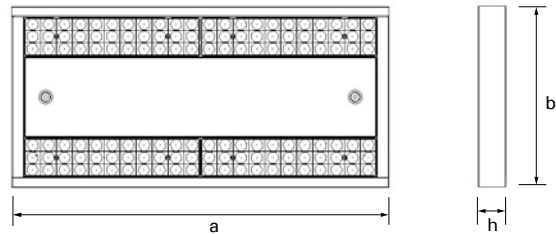

Technical Drawing