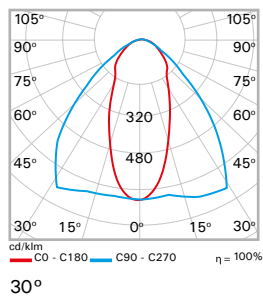

Technical Drawing

Photometric Curve

Dimensions (mm)

Type	a	b	h
72 W	615	295	45
95 W	665	300	70
128 W	615	295	45
133 W	904	295	45
191 W	904	295	45
204 W	1192	295	45
118 W	1192	595	45
228 W	1192	295	45

Options