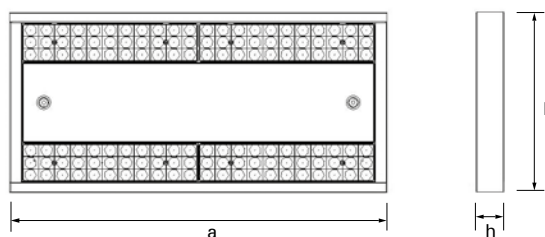

Technical Drawing