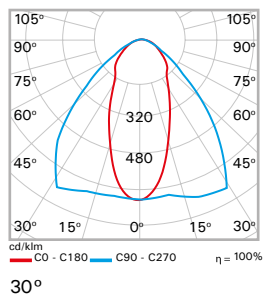

Technical Drawing

Photometric Curve

Dimensions (mm)

Type	a	b	h
72 W	615	295	45
95 W	655	300	70
115 W	904	295	45
128 W	615	195	45
133 W	904	295	45
188 W	904	595	45
191 W	904	295	45
204 W	1192	295	45
228 W	1192	595	45