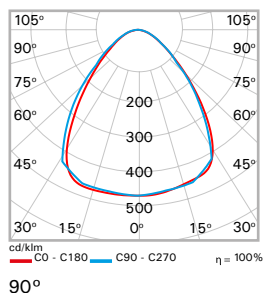

Photometric Curve

Dimensions (mm)

Type	a	b	h
72 W	615	295	45
95 W	665	300	70
128 W	615	295	45
133 W	904	295	45
191 W	904	295	45
204 W	1192	295	45
118 W	1192	595	45
228 W	1192	295	45

Options

Emergency Kit	: Yes (1-3 hours)
DALI Compatibility	: Yes

Purchase Order Table

Product Type	Product Code	Power (W)	Weight (kg)
72 W 4000K	LOJ 072U 400A00 LB 10K0 90 306020	72	4
95 W 4000K	LOJ 095U 400A00 LB 12K4 90 306020	94,9	7
128 W 4000K	LOJ 128U 400A00 LB 15K7 90 306020	126,9	8
133 W 4000K	LOJ 133U 400A00 LB 17K8 90 309020	133,6	4
191 W 4000K	LOJ 191U 400A00 LB 23K7 90 309020	190,6	6
204 W 4000K	LOJ 204U 400A00 LB 26K3 90 301220	203,6	8
188 W 4000K	LOJ 188U 400A00 LB 26K1 90 601220	188	13,1
228 W 4000K	LOJ 228U 400A00 LB 30K9 90 601220	227,7	13,1