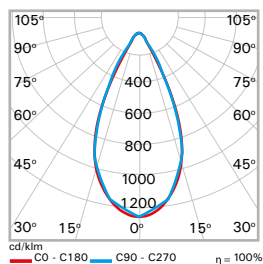

Photometric Curve

Dimensions (mm)

Type	a	b	h
72 W	655	300	70
100 W	655	300	70
122 W	1295	300	70
115 W	975	300	70
128 W	975	300	70
197 W	975	300	70
204 W	1295	300	70

Options

Emergency Kit	: Yes (1-3 hours)
DALI Compatibility	: Yes

Purchase Order Table

Product Type	Product Code	Power (W)	Weight(kg)
72 W 4000K	LOJ 072U 400A00 AR 8K96 60 306065	71,7	7
100 W 4000K	LOJ 100U 400A00 AR 11K7 60 306065	100	7
122 W 4000K	LOJ 122U 400A00 AR 14K1 60 306065	122,9	7
115 W 4000K	LOJ 115U 400A00 AR 14K0 60 309065	115	10
128 W 4000K	LOJ 128U 400A00 AR 15K5 60 309065	128	10
197 W 4000K	LOJ 197U 400A00 AR 21K0 60 309065	197	10
204 W 4000K	LOJ 204U 400A00 AR 23K3 60 301265	204	13,4